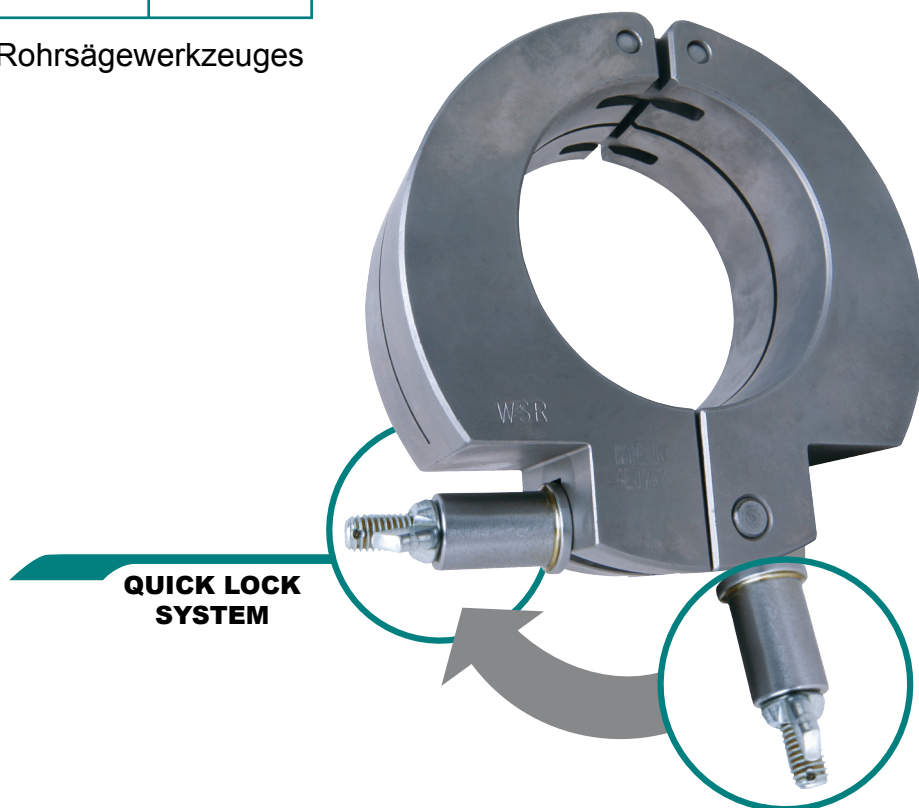

Neu

Nr. 20

Rohrsägewerkzeug mit Quick Lock System
Cutting device with Quick Lock System
Machoire coupe tube à fermeture rapide

DN	Reihe 1	DN	Reihe 2
10	12 mm	10	13 mm
15	18 mm	15	19 mm
20	22 mm	20	23 mm
25	28 mm	25	29 mm
32	34 mm	32	35 mm
40	40 mm	40	41 mm
50	52 mm	50	53 mm
65	70 mm		
80	85 mm		
100	104 mm		
125	129 mm		
150	154 mm		
200	204 mm		

Nr. 20 Z

Rohrsägewerkzeug mit Quick Lock System
Cutting device with Quick Lock System
Machoire coupe tube à fermeture rapide

Z
1"
1 1/4"
1 1/2"
2"
2 1/2"
3"
3 1/2"
4"

- Weiterentwicklung des bekannten Rohrsägewerkzeuges
- einfache Handhabung
- flexibler Einsatz bei Montagen
- in bewährter Qualität

Nr. 20 ISO

Rohrsägewerkzeug mit Quick Lock System
Cutting device with Quick Lock System
Machoire coupe tube à fermeture rapide

ISO
13.5 mm
17.2 mm
21.3 mm
26.9 mm
33.7 mm
42.4 mm
48.3 mm
60.3 mm
76.0 mm
88.9 mm
114.3 mm